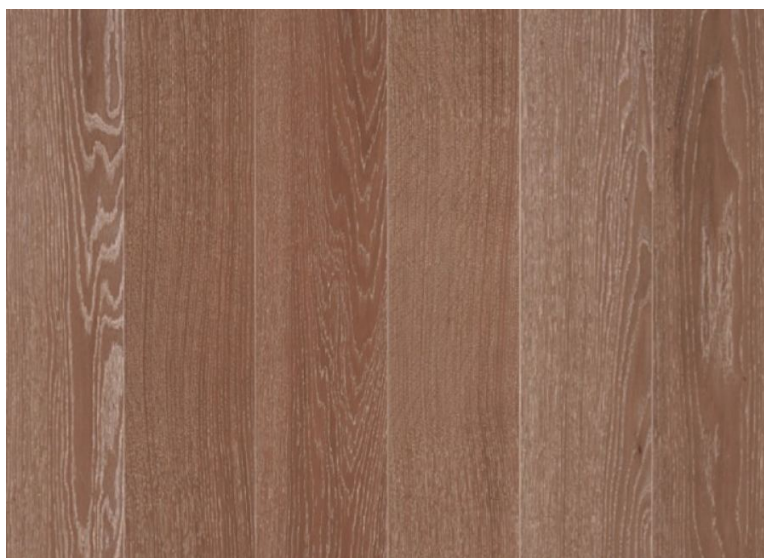

## Инженерный паркет Listone Giordano Classica Дуб Juta Maxi 90

**Производитель:** LISTONE GIORDANO  
**Код товара:** Listone Giordano Classica Дуб Juta Maxi 90  
**Артикул:** LG-225  
**Страна производства:** Италия  
**Коллекция:** Classica  
**Размеры:** 490/1200x90x14 мм  
**Дизайн:** Двухслойный инженерный паркет  
**Порода дерева:** Дуб  
**Селекция:** Рустик, натур, селект (по выбору заказчика)  
**Фаска:** Без фаски  
**Тип покрытия:** Лак или масло (по выбору заказчика)  
**Соединение:** Шип/паз  
**Толщина верхнего слоя:** 5 мм  
**Тип поверхности:** Матовая или глянцевая (по выбору заказчика)  
**Твёрдость породы:** 3,7 по Бринеллю