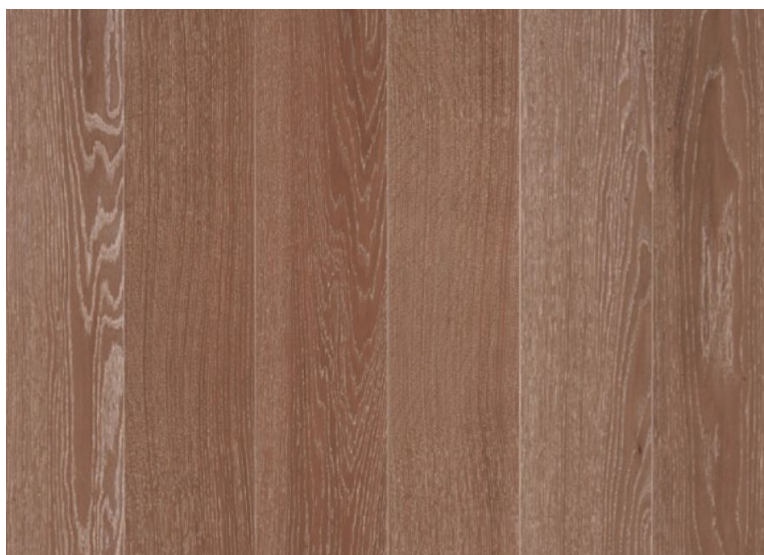

ПАРКЕТ | СТЕНОВЫЕ ПАНЕЛИ | ДВЕРИ

Инженерный паркет Listone Giordano Classica Дуб Juta Prima

Производитель: LISTONE GIORDANO

Код товара: Инженерный паркет Listone Giordano Classica Дуб Juta Prima

Артикул: LG-221

Страна производства: Италия

Коллекция: Classica

Размеры: 1) 800/1200x140x10 мм;

2) 1500/1800x140x10 мм;

3) 1500/2400x190x10 мм

Дизайн: Двухслойный инженерный паркет

Порода дерева: Дуб

Селекция: Рустик, натур, селект (по выбору заказчика)

Фаска: Без фаски

Тип покрытия: Лак или масло (по выбору заказчика)

Соединение: Шип/паз

Толщина верхнего слоя: 2,5 мм

Тип поверхности: Матовая или глянцевая (по выбору заказчика)

Твёрдость породы: 3,7 по Бринеллю