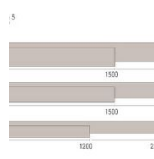

Инженерный паркет Listone Giordano Classica Дуб Creta Listone

Производитель: LISTONE GIORDANO

Код товара: Инженерный паркет Listone Giordano Classica Дуб Creta Listone

Артикул: LG-234

Страна производства: Италия

Коллекция: Classica

Размеры: 1) 1200/2100x140x12,5 мм;

2) 1500/2400x190x12,5 мм

Дизайн: Двухслойный инженерный паркет

Порода дерева: Дуб

Селекция: Рустик, натур, селект (по выбору заказчика)

Фаска: Без фаски

Тип покрытия: Лак или масло (по выбору заказчика)

Соединение: Шип/паз

Толщина верхнего слоя: 3,5 мм

Тип поверхности: Матовая или глянцевая (по выбору заказчика)

Твёрдость породы: 3,7 по Бринеллю

КЛИЕНТСКИЙ ЦЕНТР

+7 (800) 100 83 54

Пишите нам

+7 (495) 972 83 54