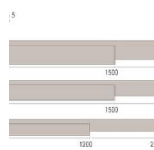

Инженерный паркет Listone Giordano Classica Дуб Creta Plank

Производитель: LISTONE GIORDANO

Код товара: Инженерный паркет Listone Giordano Classica Дуб Creta Plank

Артикул: LG-233

Страна производства: Италия

Коллекция: Classica

Размеры: 1) 1200/2100x140x14 мм;

2) 1500/2400x190x14 мм;

3) 1500/2400x230x14 мм

Дизайн: Двухслойный инженерный паркет

Порода дерева: Дуб

Селекция: Рустик, натур, селект (по выбору заказчика)

Фаска: Без фаски

Тип покрытия: Лак или масло (по выбору заказчика)

Соединение: Шип/паз

Толщина верхнего слоя: 5 мм

Тип поверхности: Матовая или глянцевая (по выбору заказчика)

Твёрдость породы: 3,7 по Бринеллю

КЛИЕНТСКИЙ ЦЕНТР

+7 (800) 100 83 54

Пишите нам

+7 (495) 972 83 54