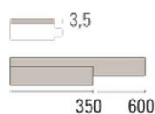

## Инженерный паркет Listone Giordano Classica Дуб Puro Corona 70

**Производитель:** LISTONE GIORDANO  
**Код товара:** Listone Giordano Classica Дуб Puro Corona 70  
**Артикул:** LG-237  
**Страна производства:** Италия  
**Коллекция:** Classica  
**Размеры:** 350/600x70x9,5 мм  
**Дизайн:** Двухслойный инженерный паркет  
**Порода дерева:** Дуб  
**Селекция:** Рустик, натур, селект (по выбору заказчика)  
**Фаска:** Без фаски  
**Тип покрытия:** Лак или масло (по выбору заказчика)  
**Соединение:** Шип/паз  
**Толщина верхнего слоя:** 3,5 мм  
**Тип поверхности:** Матовая или глянцевая (по выбору заказчика)  
**Твёрдость породы:** 3,7 по Бринеллю