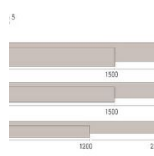

Инженерный паркет Listone Giordano Classica Дуб Cemento Prima

Производитель: LISTONE GIORDANO

Код товара: Инженерный паркет Listone Giordano Classica Дуб Cemento Prima

Артикул: LG-251

Страна производства: Италия

Коллекция: Classica

Размеры: 1) 800/1200x140x10 мм;

2) 1500/1800x140x10 мм;

3) 1500/2400x190x10 мм

Дизайн: Двухслойный инженерный паркет

Порода дерева: Дуб

Селекция: Рустик, натур, селект (по выбору заказчика)

Фаска: Без фаски

Тип покрытия: Лак или масло (по выбору заказчика)

Соединение: Шип/паз

Толщина верхнего слоя: 2,5 мм

Тип поверхности: Матовая или глянцевая (по выбору заказчика)

Твёрдость породы: 3,7 по Бринеллю

КЛИЕНТСКИЙ ЦЕНТР

+7 (800) 100 83 54

Пишите нам

+7 (495) 972 83 54