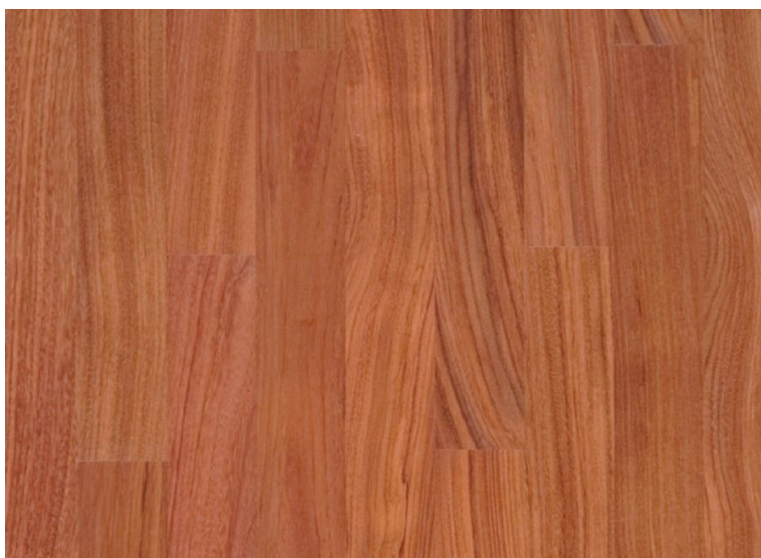

## Инженерный паркет Listone Giordano Classica Дуссия Corona 70

**Производитель:** LISTONE GIORDANO  
**Код товара:** Инженерный паркет Listone Giordano Classica Дуссия Corona 70  
**Артикул:** LG-268  
**Страна производства:** Италия  
**Коллекция:** Classica  
**Размеры:** 350/600x70x9,5 мм  
**Дизайн:** Двухслойный инженерный паркет  
**Порода дерева:** Дуссия  
**Селекция:** Рустик, натур, селект (по выбору заказчика)  
**Фаска:** Без фаски  
**Тип покрытия:** Лак или масло (по выбору заказчика)  
**Соединение:** Шип/паз  
**Толщина верхнего слоя:** 3,5 мм  
**Тип поверхности:** Матовая или глянцевая (по выбору заказчика)  
**Твёрдость породы:** 4,0 по Бринеллю