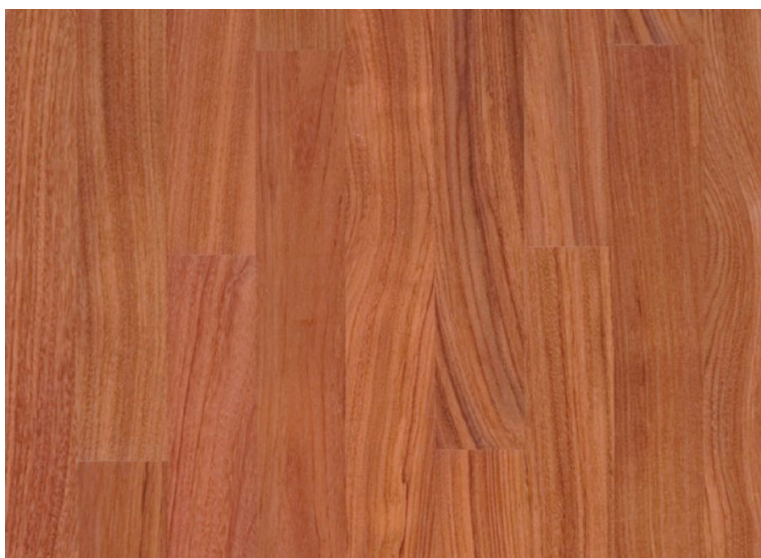

ПАРКЕТ | СТЕНОВЫЕ ПАНЕЛИ | ДВЕРИ

Инженерный паркет Listone Giordano Classica Дуссия Listone

Производитель: LISTONE GIORDANO
Код товара: Инженерный паркет Listone Giordano Classica Дуссия Listone
Артикул: LG-269
Страна производства: Италия
Коллекция: Classica
Размеры: 1) 1200/2100x140x12,5 мм;
2) 1500/2400x190x12,5 мм
Дизайн: Двухслойный инженерный паркет
Порода дерева: Дуссия
Селекция: Рустик, натур, селект (по выбору заказчика)
Фаска: Без фаски
Тип покрытия: Лак или масло (по выбору заказчика)
Соединение: Шип/паз
Толщина верхнего слоя: 3,5 мм
Тип поверхности: Матовая или глянцевая (по выбору заказчика)
Твёрдость породы: 4,0 по Бринеллю