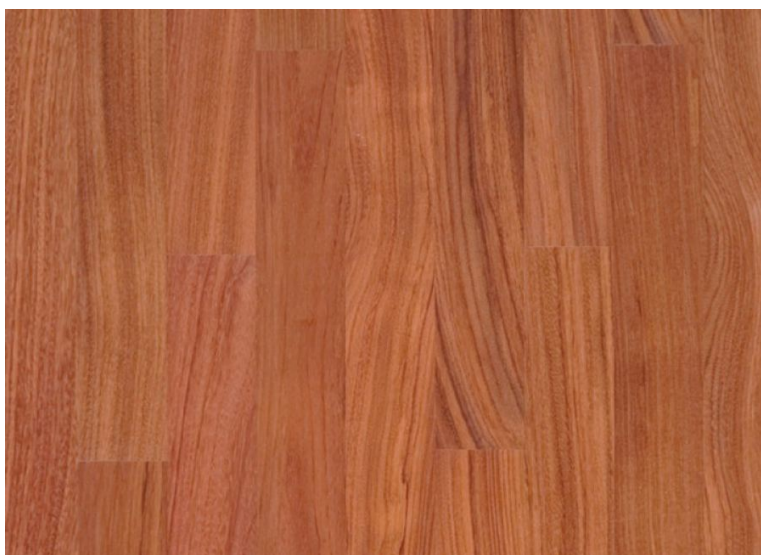

ПАРКЕТ | СТЕНОВЫЕ ПАНЕЛИ | ДВЕРИ

Инженерный паркет Listone Giordano Classica Дуссия Listone 90

Производитель: LISTONE GIORDANO

Код товара: Инженерный паркет Listone Giordano Classica Дуссия Listone 90

Артикул: LG-271

Страна производства: Италия

Коллекция: Classica

Размеры: 490/1000x90x11 мм

Дизайн: Двухслойный инженерный паркет

Порода дерева: Дуссия

Селекция: Рустик, натур, селект (по выбору заказчика)

Фаска: Без фаски

Тип покрытия: Лак или масло (по выбору заказчика)