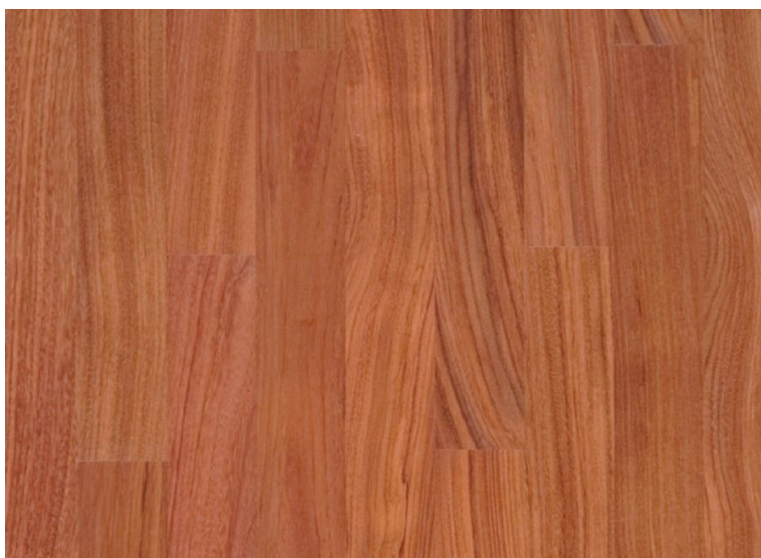

ПАРКЕТ | СТЕНОВЫЕ ПАНЕЛИ | ДВЕРИ

Инженерный паркет Listone Giordano Classica Дуссия Maxi 90

5

Производитель: LISTONE GIORDANO
Код товара: Инженерный паркет Listone Giordano Classica Дуссия Maxi 90
Артикул: LG-272
Страна производства: Италия
Коллекция: Classica
Размеры: 490/1200x90x14 мм
Дизайн: Двухслойный инженерный паркет
Порода дерева: Дуссия
Селекция: Рустик, натур, селект (по выбору заказчика)
Фаска: Без фаски
Тип покрытия: Лак или масло (по выбору заказчика)
Соединение: Шип/паз
Толщина верхнего слоя: 5 мм
Тип поверхности: Матовая или глянцевая (по выбору заказчика)
Твёрдость породы: 4,0 по Бринеллю