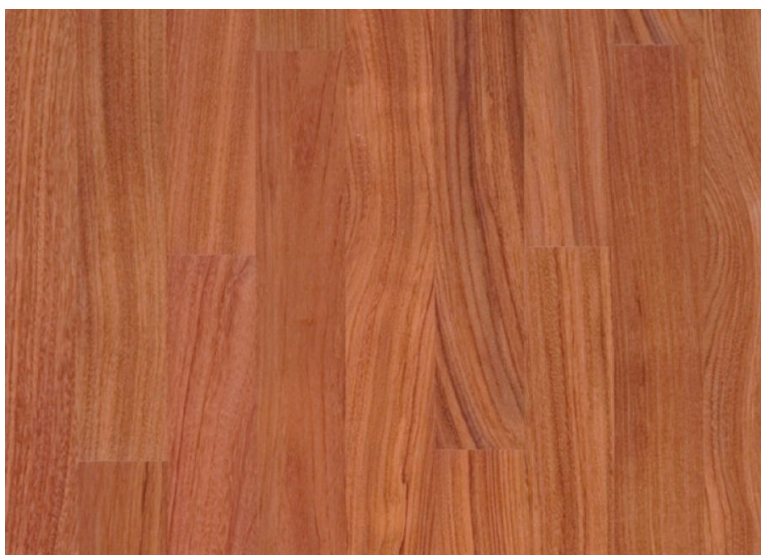

## Инженерный паркет Listone Giordano Classica Дуссия Original 70

**Производитель:** LISTONE GIORDANO  
**Код товара:** Инженерный паркет Listone Giordano Classica Дуссия Original 70  
**Артикул:** LG-273  
**Страна производства:** Италия  
**Коллекция:** Classica  
**Размеры:** 350/800x70x11 мм  
**Дизайн:** Двухслойный инженерный паркет  
**Порода дерева:** Дуссия  
**Селекция:** Рустик, натур, селект (по выбору заказчика)  
**Фаска:** Без фаски  
**Тип покрытия:** Лак или масло (по выбору заказчика)  
**Соединение:** Шип/паз  
**Толщина верхнего слоя:** 5 мм  
**Тип поверхности:** Матовая или глянцевая (по выбору заказчика)  
**Твёрдость породы:** 4,0 по Бринеллю