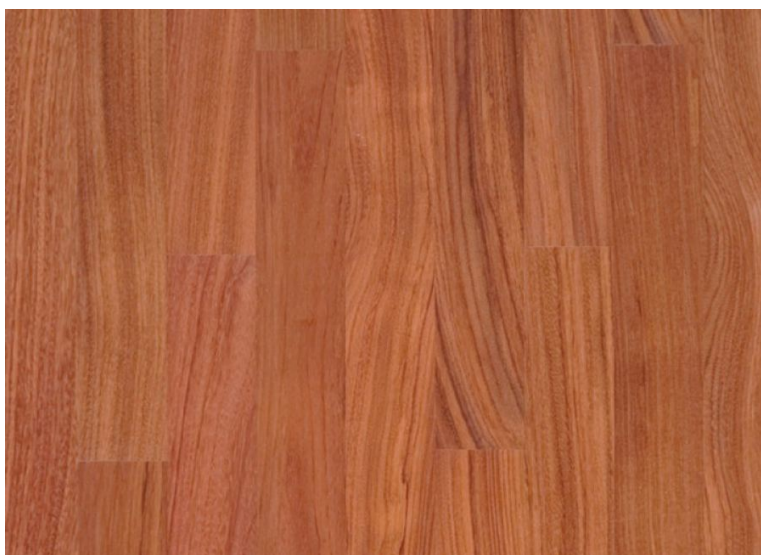

ПАРКЕТ | СТЕНОВЫЕ ПАНЕЛИ | ДВЕРИ

Инженерный паркет Listone Giordano Classica Дуссия Plank

Производитель: LISTONE GIORDANO

Код товара: Инженерный паркет Listone Giordano Classica Дуссия Plank

Артикул: LG-274

Фаска: Без фаски

Тип покрытия: Лак или масло (по выбору заказчика)

Соединение: Шип/паз

Толщина верхнего слоя: 5 мм

Тип поверхности: Матовая или глянцевая (по выбору заказчика)

Твёрдость породы: 4,0 по Бринеллю