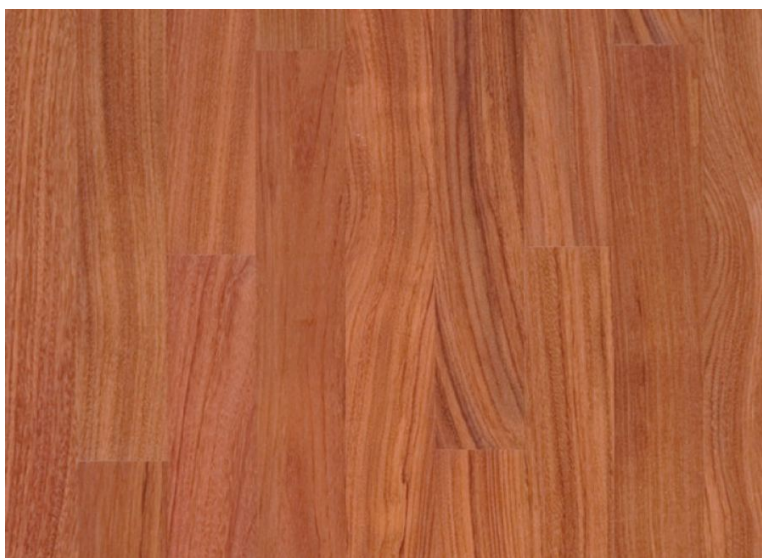

ПАРКЕТ | СТЕНОВЫЕ ПАНЕЛИ | ДВЕРИ

Инженерный паркет Listone Giordano Classica Дуссия Prima

Производитель: LISTONE GIORDANO

Код товара: Инженерный паркет Listone Giordano Classica Дуссия Prima

Артикул: LG-275

Страна производства: Италия

Коллекция: Classica

Размеры: 1) 800/1200x140x10 мм;

2) 1500/1800x140x10 мм;

3) 1500/2400x190x10 мм

Дизайн: Двухслойный инженерный паркет

Порода дерева: Дуссия

Селекция: Рустик, натур, селект (по выбору заказчика)

Фаска: Без фаски

Тип покрытия: Лак или масло (по выбору заказчика)

Соединение: Шип/паз

Толщина верхнего слоя: 2,5 мм

Тип поверхности: Матовая или глянцевая (по выбору заказчика)

Твёрдость породы: 4,0 по Бринеллю

КЛИЕНТСКИЙ ЦЕНТР

+7 (800) 100 83 54

Пишите нам

+7 (495) 972 83 54