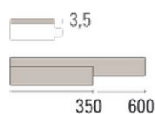

## Инженерный паркет Listone Giordano Classica Ироко Corona 70

**Производитель:** LISTONE GIORDANO  
**Код товара:** Инженерный паркет Listone Giordano Classica Ироко Corona 70  
**Артикул:** LG-284  
**Страна производства:** Италия  
**Коллекция:** Classica  
**Размеры:** 350/600x70x9,5 мм  
**Дизайн:** Двухслойный инженерный паркет  
**Порода дерева:** Ироко  
**Селекция:** Рустик, натур, селект (по выбору заказчика)  
**Фаска:** Без фаски  
**Тип покрытия:** Лак или масло (по выбору заказчика)  
**Соединение:** Шип/паз  
**Толщина верхнего слоя:** 3,5 мм  
**Тип поверхности:** Матовая или глянцевая (по выбору заказчика)  
**Твёрдость породы:** 3,5 по Бринеллю