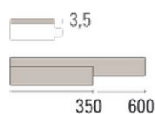

ПАРКЕТ | СТЕНОВЫЕ ПАНЕЛИ | ДВЕРИ

Инженерный паркет Listone Giordano Classica Ятоба Corona 70

Производитель: LISTONE GIORDANO
Код товара: Инженерный паркет Listone Giordano Classica Ятоба Corona 70
Артикул: LG-292
Страна производства: Италия
Коллекция: Classica
Размеры: 350/600x70x9,5 мм
Дизайн: Двухслойный инженерный паркет
Порода дерева: Ятоба
Селекция: Рустик, натур, селект (по выбору заказчика)
Фаска: Без фаски
Тип покрытия: Лак или масло (по выбору заказчика)
Соединение: Шип/паз
Толщина верхнего слоя: 3,5 мм
Тип поверхности: Матовая или глянцевая (по выбору заказчика)
Твёрдость породы: 5,6 по Бринеллю