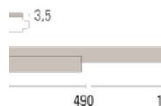

## Инженерный паркет Listone Giordano Classica Ятоба Listone 90

**Производитель:** LISTONE GIORDANO  
**Код товара:** Инженерный паркет Listone Giordano Classica Ятоба Listone 90  
**Артикул:** LG-295  
**Страна производства:** Италия  
**Коллекция:** Classica  
**Размеры:** 490/1000x90x11 мм  
**Дизайн:** Двухслойный инженерный паркет  
**Порода дерева:** Ятоба  
**Селекция:** Рустик, натур, селект (по выбору заказчика)  
**Фаска:** Без фаски  
**Тип покрытия:** Лак или масло (по выбору заказчика)  
**Соединение:** Шип/паз  
**Толщина верхнего слоя:** 3,5 мм  
**Тип поверхности:** Матовая или глянцевая (по выбору заказчика)  
**Твёрдость породы:** 5,6 по Бринеллю