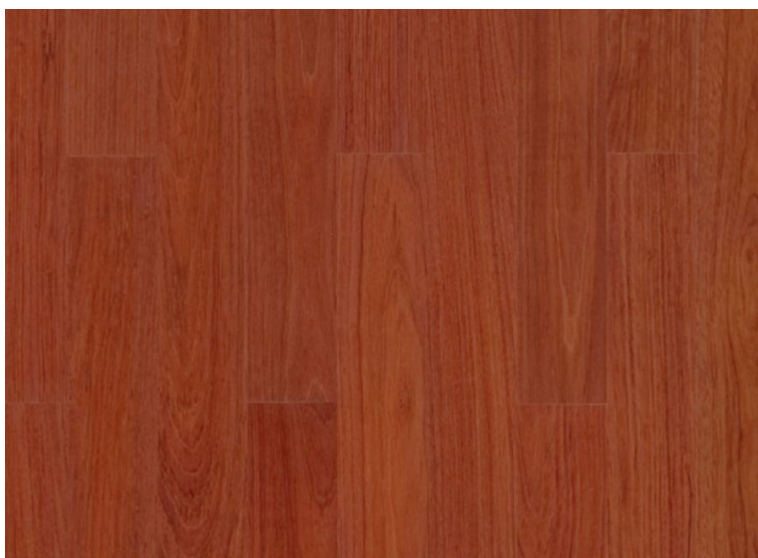

ПАРКЕТ | СТЕНОВЫЕ ПАНЕЛИ | ДВЕРИ

Инженерный паркет Listone Giordano Classica Ятоба Maxi 90

5

Производитель: LISTONE GIORDANO
Код товара: Инженерный паркет Listone Giordano Classica Ятоба Maxi 90
Артикул: LG-296
Страна производства: Италия
Коллекция: Classica
Размеры: 490/1200x90x14 мм
Дизайн: Двухслойный инженерный паркет
Порода дерева: Ятоба
Селекция: Рустик, натур, селект (по выбору заказчика)
Фаска: Без фаски
Тип покрытия: Лак или масло (по выбору заказчика)
Соединение: Шип/паз
Толщина верхнего слоя: 5 мм
Тип поверхности: Матовая или глянцевая (по выбору заказчика)
Твёрдость породы: 5,6 по Бринеллю