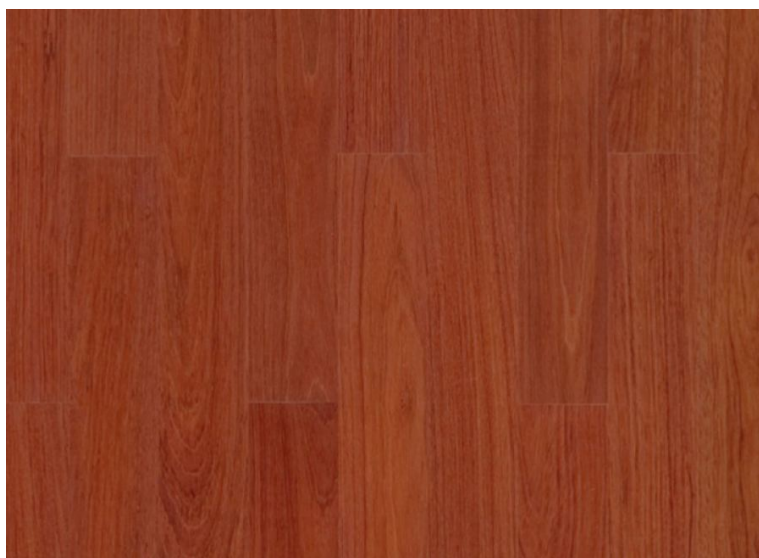

## Инженерный паркет Listone Giordano Classica Ятоба Plank

**Производитель:** LISTONE GIORDANO

**Код товара:** Инженерный паркет Listone Giordano Classica Ятоба Plank

**Артикул:** LG-298

**Страна производства:** Италия