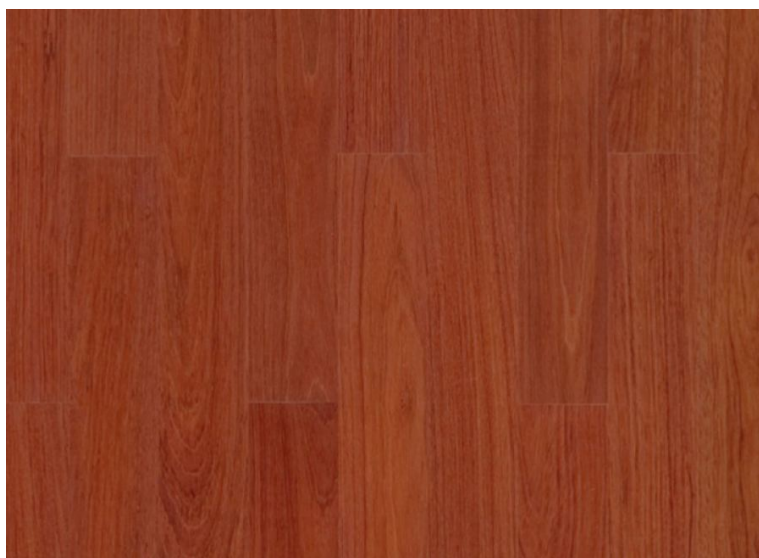

ПАРКЕТ | СТЕНОВЫЕ ПАНЕЛИ | ДВЕРИ

Инженерный паркет Listone Giordano Classica Ятоба Prima

Производитель: LISTONE GIORDANO

Код товара: Инженерный паркет Listone Giordano Classica Ятоба Prima

Артикул: LG-299

Страна производства: Италия

Коллекция: Classica

Размеры: 1) 800/1200x140x10 мм;

2) 1500/1800x140x10 мм;

3) 1500/2400x190x10 мм

Дизайн: Двухслойный инженерный паркет

Порода дерева: Ятоба

Селекция: Рустик, натур, селект (по выбору заказчика)