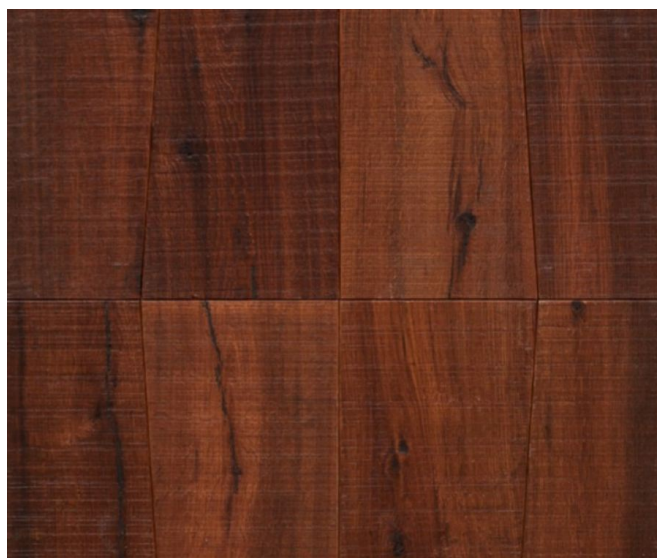

ПАРКЕТ | СТЕНОВЫЕ ПАНЕЛИ | ДВЕРИ

Модульный паркет Listone Giordano Natural Genius Medoc Дуб №02

Производитель: LISTONE GIORDANO
Код товара: Listone Giordano Natural Genius Medoc Дуб №02
Артикул: LG-310
Страна производства: Италия
Коллекция: Natural Genius Medoc
Размеры: 944x130-190x18 мм
Порода дерева: Дуб
Селекция: Рустик, натур, селек (по выбору заказчика)
Фаска: С фаской
Тип покрытия: Масло
Соединение: Клеевое
Толщина верхнего слоя: 3,5 мм
Тип поверхности: Матовая
Твёрдость породы: 3,7 по Бринеллю