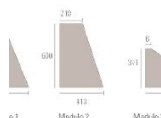

Модульный паркет Listone Giordano Natural Genius Slide Дуб Avorio

Производитель: LISTONE GIORDANO

Код товара: Listone Giordano Natural Genius Slide Дуб Avorio

Артикул: LG-311

Страна производства: Италия

Коллекция: Natural Genius Slide

Размеры: 1 модуль 565x565x339 мм; 2 модуль 413x600x218 мм; 3 модуль

571x371x6 мм; толщина 13 мм

Порода дерева: Дуб

Селекция: Рустик, натур, селек (по выбору заказчика)

Фаска: С фаской

Тип покрытия: Масло

Соединение: Клеевое

Тип поверхности: Матовая

Твёрдость породы: 3,7 по Бринеллю

КЛИЕНТСКИЙ ЦЕНТР

+7 (800) 100 83 54

Пишите нам

+7 (495) 972 83 54