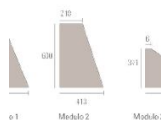

Модульный паркет Listone Giordano Natural Genius Slide Дуб Testa di moro

Производитель: LISTONE GIORDANO

Код товара: Listone Giordano Natural Genius Slide Дуб Testa di moro

Артикул: LG-312

Страна производства: Италия

Коллекция: Natural Genius Slide

Размеры: 1 модуль 565x565x339 мм; 2 модуль 413x600x218 мм; 3 модуль

571x371x6 мм; толщина 13 мм

Порода дерева: Дуб

Селекция: Рустик, натур, селек (по выбору заказчика)

Фаска: С фаской

Тип покрытия: Масло

Соединение: Клеевое

Тип поверхности: Матовая

Твёрдость породы: 3,7 по Бринеллю

КЛИЕНТСКИЙ ЦЕНТР

+7 (800) 100 83 54

Пишите нам

+7 (495) 972 83 54