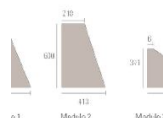

Модульный паркет Listone Giordano Natural Genius Slide Дуб Tortora

Производитель: LISTONE GIORDANO

Код товара: Listone Giordano Natural Genius Slide Дуб Tortora

Артикул: LG-313

Страна производства: Италия

Коллекция: Natural Genius Slide

Размеры: 1 модуль 565x565x339 мм; 2 модуль 413x600x218 мм; 3 модуль

571x371x6 мм; толщина 13 мм

Порода дерева: Дуб

Селекция: Рустик, натур, селек (по выбору заказчика)

Фаска: С фаской

Тип покрытия: Масло

Соединение: Клеевое

Тип поверхности: Матовая

Твёрдость породы: 3,7 по Бринеллю

КЛИЕНТСКИЙ ЦЕНТР

+7 (800) 100 83 54

Пишите нам

+7 (495) 972 83 54