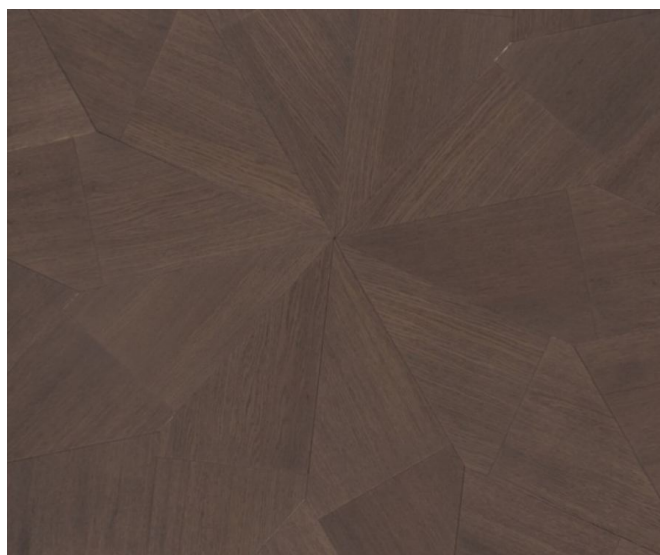

ПАРКЕТ | СТЕНОВЫЕ ПАНЕЛИ | ДВЕРИ

Модульный паркет Listone Giordano Natural Genius Slide Дуб Tortora

Производитель: LISTONE GIORDANO

Код товара: Listone Giordano Natural Genius Slide Дуб Tortora

Артикул: LG-313

Страна производства: Италия

Коллекция: Natural Genius Slide

Размеры: 1 модуль 565x565x339 мм; 2 модуль 413x600x218 мм; 3 модуль

571x371x6 мм; толщина 13 мм

Порода дерева: Дуб

Селекция: Рустик, натур, селек (по выбору заказчика)