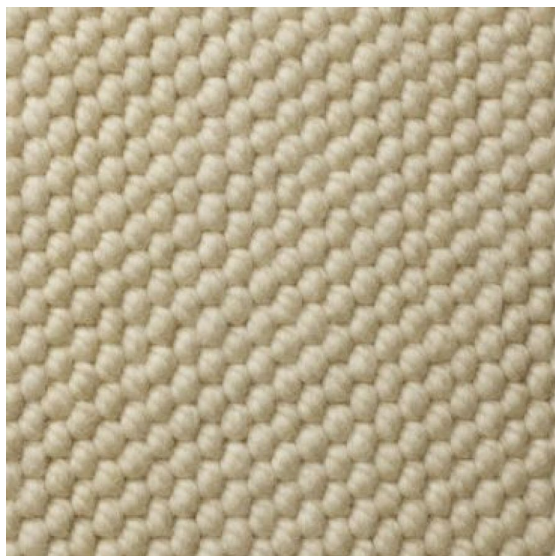

## Ковер ручной работы Jacaranda Carpets Natural Weave Hexagon Слоновая кость

**Производитель:** JACARANDA CARPETS  
**Код товара:** Jacaranda Carpets Natural Weave Hexagon Слоновая кость  
**Артикул:** JCC-281  
**Страна производства:** Великобритания  
**Коллекция:** Natural Weave Hexagon  
**Размеры:** Ширина 4 м, толщина 9 мм  
**Материал изделия:** 100% новозеландская шерсть