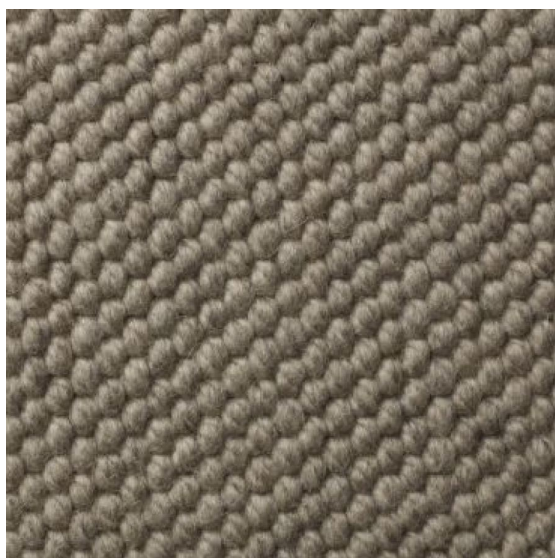

## Ковер ручной работы Jacaranda Carpets Natural Weave Hexagon Серый

**Производитель:** JACARANDA CARPETS  
**Код товара:** Jacaranda Carpets Natural Weave Hexagon Серый  
**Артикул:** JCC-285  
**Страна производства:** Великобритания  
**Коллекция:** Natural Weave Hexagon  
**Размеры:** Ширина 4 м, толщина 9 мм  
**Материал изделия:** 100% новозеландская шерсть