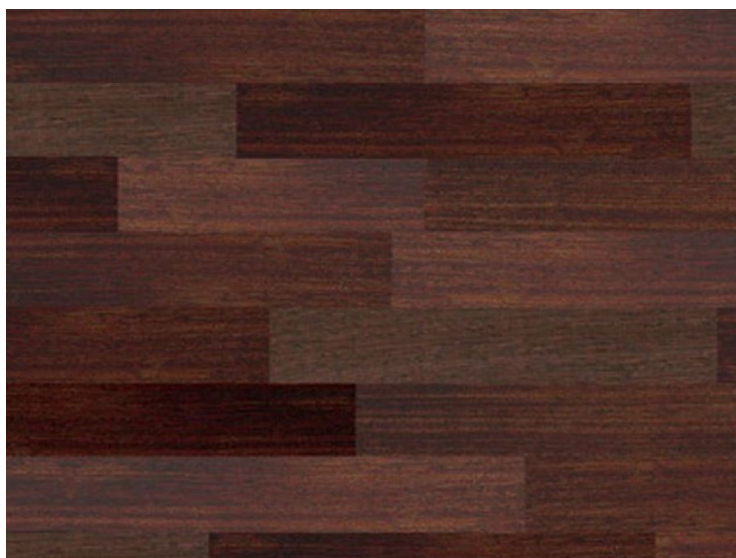

ПАРКЕТ | СТЕНОВЫЕ ПАНЕЛИ | ДВЕРИ

Штучный паркет Vetedy Экзотическая Венге

Производитель: VETEDY
Код товара: Штучный паркет Vetedy Экзотическая Венге
Артикул: 1719-02
Страна производства: Люксембург
Коллекция: Экзотическая
Размеры: 500-1200x80x15 мм
Дизайн: Однополосная
Порода дерева: Венге
Селекция: Экстра
Фаска: Без фаски
Тип покрытия: Без покрытия
Соединение: Клеевое
Толщина верхнего слоя: 6 мм
Тип поверхности: Матовая
Твёрдость породы: 4,8-5,5 по Бринеллю