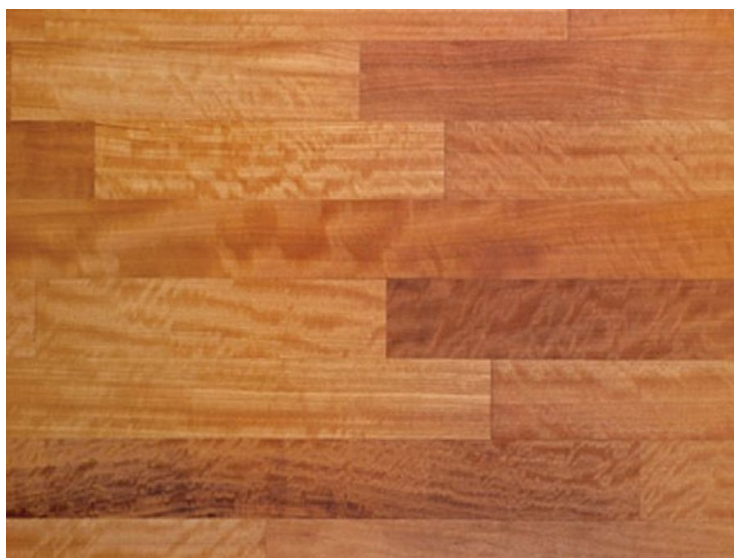

## Штучный паркет Vetedy Экзотическая Моаби

**Производитель:** VETEDY  
**Код товара:** Штучный паркет Vetedy Экзотическая Моаби  
**Артикул:** 1719-05  
**Страна производства:** Люксембург  
**Коллекция:** Экзотическая  
**Размеры:** 400-1200x90x15 мм  
**Дизайн:** Однополосная  
**Порода дерева:** Моаби  
**Селекция:** Экстра  
**Фаска:** Без фаски  
**Тип покрытия:** Без покрытия  
**Соединение:** Клеевое  
**Толщина верхнего слоя:** 6 мм  
**Тип поверхности:** Матовая  
**Твёрдость породы:** 4,1-4,8 по Бринеллю