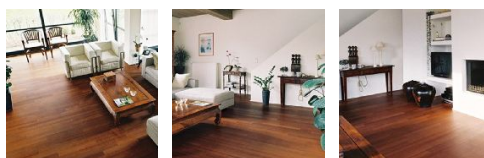

## Штучный паркет Vetedy Экзотическая Моаби

**Производитель:** VETEDY  
**Код товара:** Штучный паркет Vetedy Экзотическая Моаби  
**Артикул:** 1719-05  
**Страна производства:** Люксембург  
**Коллекция:** Экзотическая  
**Размеры:** 400-1200x90x15 мм  
**Дизайн:** Однополосная  
**Порода дерева:** Моаби  
**Селекция:** Экстра  
**Фаска:** Без фаски  
**Тип покрытия:** Без покрытия  
**Соединение:** Клеевое  
**Толщина верхнего слоя:** 6 мм  
**Тип поверхности:** Матовая  
**Твёрдость породы:** 4,1-4,8 по Бринеллю