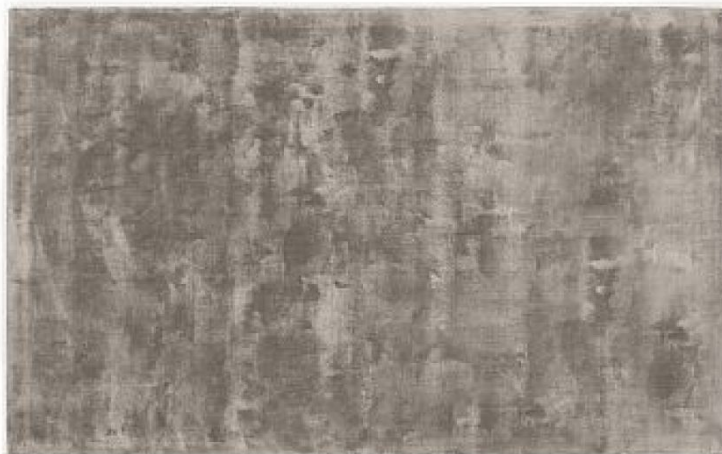

## Ковер ручной работы Jacaranda Carpets Rugs Simla Облачно-серый

**Производитель:** JACARANDA CARPETS  
**Код товара:** Jacaranda Carpets Rugs Simla Облачно-серый  
**Артикул:** JCC-361  
**Страна производства:** Великобритания  
**Коллекция:** Rugs Simla  
**Размеры:** 120 x 180 см; 150 x 240 см; 200 x 250 см; 200 x 300 см  
**Материал изделия:** 100% вискоза