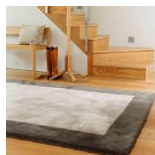

Ковер ручной работы Jacaranda Carpets Simla Stripe Серо-желтый + Серо-коричневый

Производитель: JACARANDA CARPETS

Код товара: Jacaranda Carpets Simla Stripe Серо-желтый + Серо-коричневый

Артикул: JCC-378

Страна производства: Великобритания

Коллекция: Simla Stripe

Размеры: 120 x 180 см ширина полос 25 см; 170 x 240 см ширина полос 35 см; 200 x 250 см ширина полос 40 см; 200 x 300 см ширина полос 40 см; 250 x 350 см ширина полос 50 см

Материал изделия: 100% вискоза

КЛИЕНТСКИЙ ЦЕНТР

+7 (800) 100 83 54

Пишите нам

+7 (495) 972 83 54

#designstudioparquet