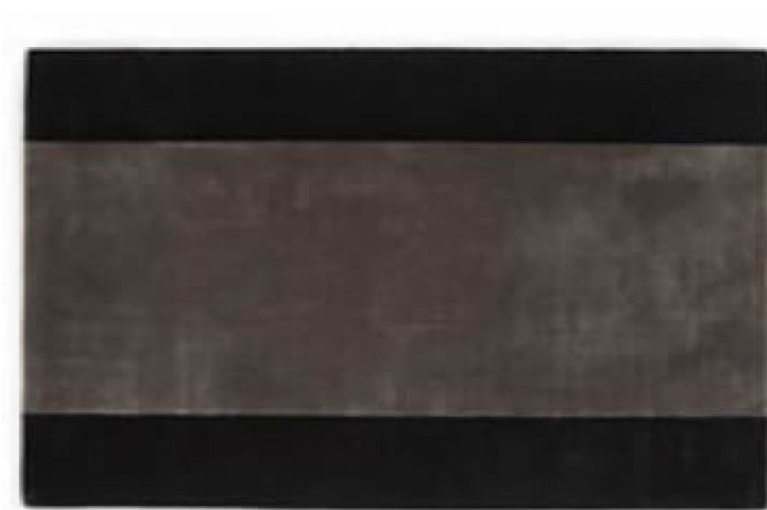

ПАРКЕТ | СТЕНОВЫЕ ПАНЕЛИ | ДВЕРИ

Ковер ручной работы Jacaranda Carpets Simla Stripe Угольный + Серо-стальной

Производитель: JACARANDA CARPETS
Код товара: Jacaranda Carpets Simla Stripe Угольный + Серо-стальной
Артикул: JCC-379
Страна производства: Великобритания
Коллекция: Simla Stripe
Размеры: 120 x 180 см ширина полос 25 см; 170 x 240 см ширина полос 35 см; 200 x 250 см ширина полос 40 см; 200 x 300 см ширина полос 40 см; 250 x 350 см ширина полос 50 см
Материал изделия: 100% вискоза