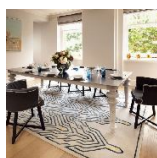

## Ковер ручной работы Jacaranda Carpets Himalayan Rugs JC1339 Chrysler gold

**Производитель:** JACARANDA CARPETS  
**Код товара:** Jacaranda Carpets Himalayan Rugs JC1339 Chrysler gold  
**Артикул:** JCC-396  
**Страна производства:** Великобритания  
**Коллекция:** Himalayan Rugs  
**Размеры:** 300 x 200 см, 350 x 250 см  
**Материал изделия:** 60% тибетская шерсть, 40% китайский шелк