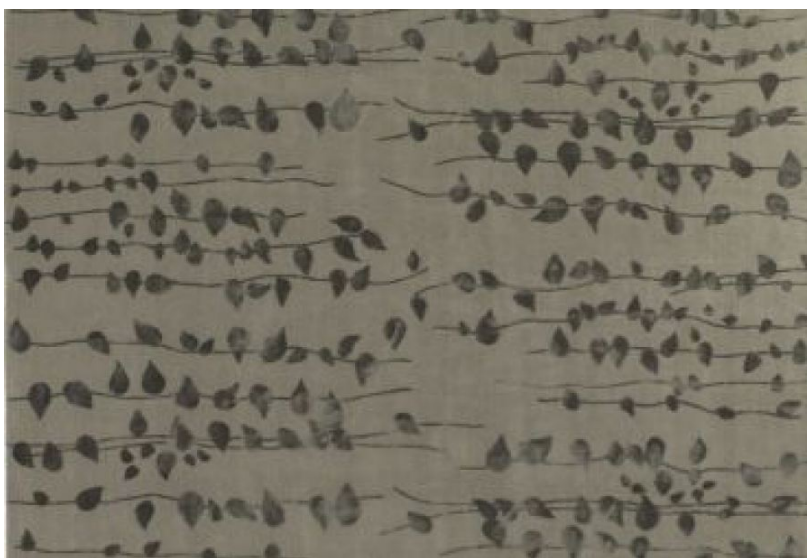

## Ковер ручной работы Jacaranda Carpets Himalayan Rugs JC3812 Mala leaf

**Производитель:** JACARANDA CARPETS  
**Код товара:** Jacaranda Carpets Himalayan Rugs JC3812 Mala leaf  
**Артикул:** JCC-407  
**Страна производства:** Великобритания  
**Коллекция:** Himalayan Rugs  
**Размеры:** 300 x 200 см, 350 x 250 см  
**Материал изделия:** 65% тибетская шерсть, 35% китайский шелк