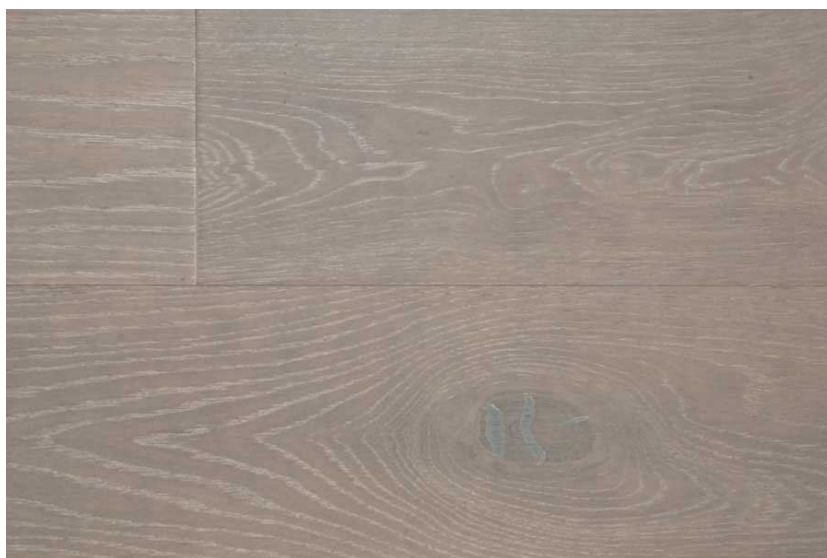

ПАРКЕТ | СТЕНОВЫЕ ПАНЕЛИ | ДВЕРИ

Инженерный паркет Gazzotti Vintage Дуб London

Производитель: GAZZOTTI

Код товара: Инженерный паркет Gazzotti Vintage Дуб London

Артикул: GZT-171

Страна производства: Италия

Коллекция: Vintage

Размеры: 1) 400/600x65/72x10 мм, 2) 600/900x80/90x10 мм, 3)

800/1400x110/120x14 мм, 4) 1500/1900x140/155x10 мм, 5) 465x144x10 мм, 6)

1500/2300x180/195x15 мм

Дизайн: Двухслойный инженерный паркет

Порода дерева: Дуб

Селекция: Рустик, натур, селект (по выбору заказчика)

Фаска: С фаской или без фаски (по выбору заказчика)

Тип покрытия: Лак или масло (по выбору заказчика)

Соединение: Шип/паз

Тип поверхности: Матовая или глянцевая (по выбору заказчика),

брашированная

Твёрдость породы: 3,7 по Бринеллю

КЛИЕНТСКИЙ ЦЕНТР

+7 (800) 100 83 54

Пишите нам

+7 (495) 972 83 54