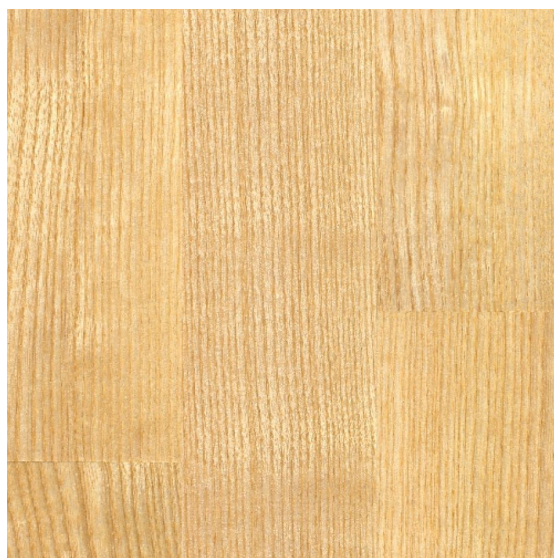

ПАРКЕТ | СТЕНОВЫЕ ПАНЕЛИ | ДВЕРИ

Спортивный паркет Grabo GraboSport SpringAir Elite Ясень

Производитель: GRABO

Код товара: Спортивный паркет Grabo GraboSport SpringAir Elite Ясень

Артикул: GRB-141

Толщина изделия: 43 мм

Страна производства: Венгрия

Коллекция: GraboSport SpringAir Elite

Размеры: 2565мм x 190мм

Порода дерева: Ясень

Тип покрытия: Лак

Толщина верхнего слоя: 5,2 мм

Область применения: SpringAir Elite — универсальный спортивный паркет общего назначения. Он оптимально подходит для тренировок и соревнований по командным видам спорта (баскетбол, гандбол, волейбол, мини-футбол и др.), занятий спортивными единоборствами, гимнастикой и танцами, а также для фитнес-клубов и спортзалов для людей с ограниченными физическими возможностями.