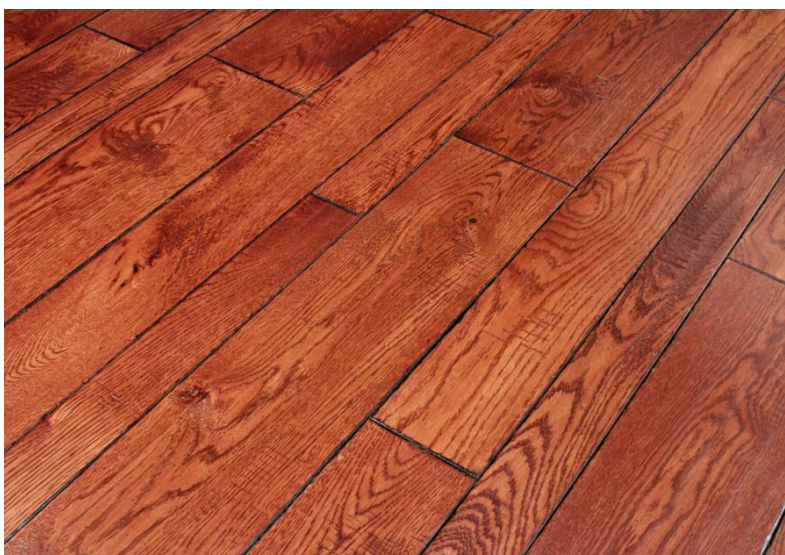

## Массив паркета LEWIS&MARK Дуб Американский Аризона

**Код товара:** Массив паркета LEWIS&MARK Дуб Американский Аризона  
**Артикул:** 1003  
**Страна производства:** США  
**Коллекция:** Американская коллекция  
**Размеры:** 300-1820x76/127/180x18 мм  
**Порода дерева:** Дуб Американский  
**Селекция:** Натур  
**Фаска:** Да  
**Тип покрытия:** Лак  
**Твёрдость породы:** 3,8 по Бринеллю