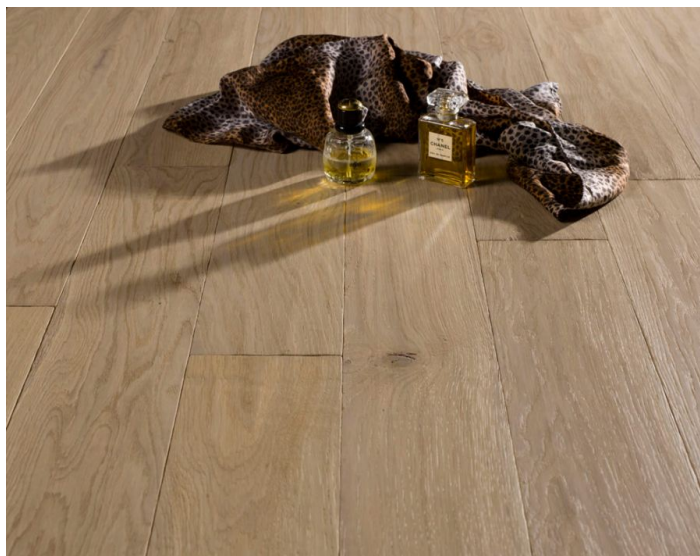

ПАРКЕТ | СТЕНОВЫЕ ПАНЕЛИ | ДВЕРИ

Массив паркета Bruno Parquet Belle époque BIO Lido Дуб песочно-каштановый

Производитель: BRUNO PARQUET
Код товара: Bruno Parquet Belle époque BIO Lido Дуб песочно-каштановый
Артикул: BPQ-112
Страна производства: Италия
Коллекция: Belle époque
Размеры: 600-1500x90-120-160x14-15 мм
Порода дерева: Дуб
Селекция: Рустик, натур, селект (по выбору заказчика)
Фаска: С фаской
Тип покрытия: Масло
Соединение: Замковое
Тип поверхности: Матовая, брашированная
Твёрдость породы: 3,7 по Бринеллю