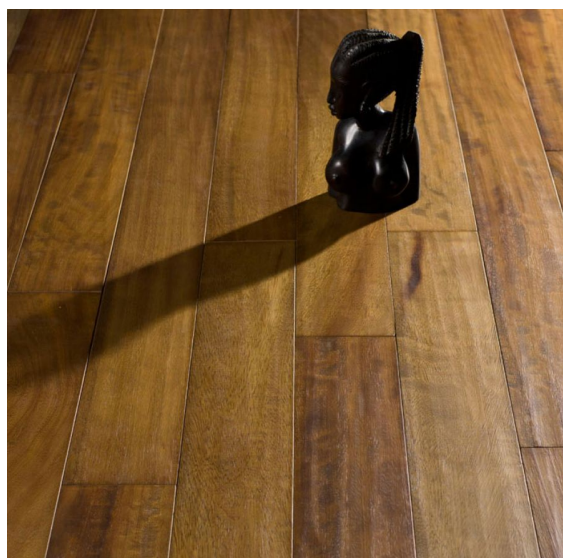

ПАРКЕТ | СТЕНОВЫЕ ПАНЕЛИ | ДВЕРИ

Массив паркета Bruno Parquet Belle époque Cabaret Ироко

Производитель: BRUNO PARQUET

Код товара: Массив паркета Bruno Parquet Belle époque Cabaret Ироко

Артикул: ВРQ-113

Страна производства: Италия

Коллекция: Belle époque

Размеры: 600-1500x90-120-160x14-15 мм

Порода дерева: Ироко

Селекция: Рустик, натур, селект (по выбору заказчика)

Фаска: С фаской

Тип покрытия: Масло

Соединение: Замковое

Тип поверхности: Матовая, брашированная