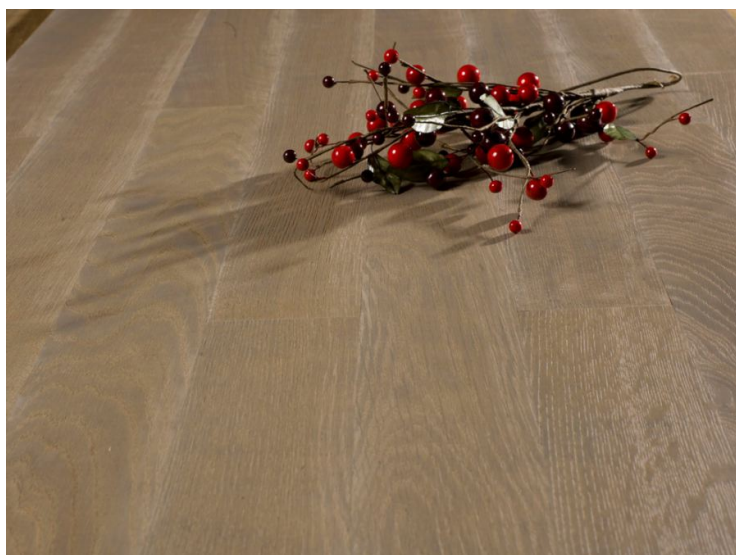

ПАРКЕТ | СТЕНОВЫЕ ПАНЕЛИ | ДВЕРИ

Инженерный паркет Bruno Parquet Velvet Дуб Цемент

Производитель: BRUNO PARQUET

Код товара: Инженерный паркет Bruno Parquet Velvet Дуб Цемент

Артикул: ВРQ-129

Страна производства: Италия

Коллекция: Velvet

Размеры: 600-1000x90x11 мм

Дизайн: Двухслойный инженерный паркет

Порода дерева: Дуб

Селекция: Рустик, натур, селек (по выбору заказчика)

Фаска: С фаской

Тип покрытия: Масло

Соединение: Шип/паз

Толщина верхнего слоя: 3,5 мм

Тип поверхности: Матовая, брашированная

Твёрдость породы: 3,7 по Бринеллю

КЛИЕНТСКИЙ ЦЕНТР

+7 (800) 100 83 54

Пишите нам

+7 (495) 972 83 54

#designstudioparquet