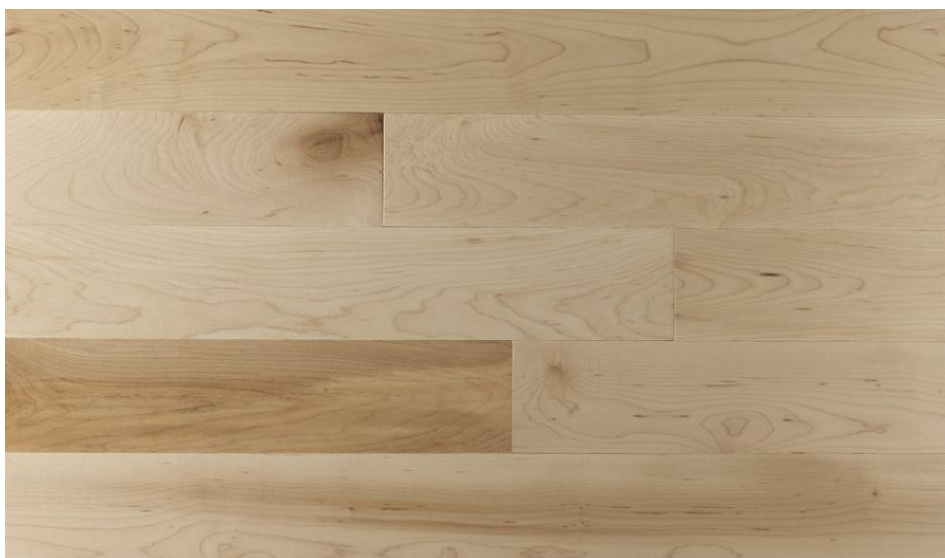

ПАРКЕТ | СТЕНОВЫЕ ПАНЕЛИ | ДВЕРИ

Массив паркета Mercier Origins Клен натур

Производитель: MERCIER
Код товара: Массив паркета Mercier Origins Клен натур
Артикул: MRC-114
Страна производства: Канада
Коллекция: Origins
Размеры: Ширина 57 мм; 82,55 мм; 108 мм; Толщина 19,05 мм
Порода дерева: Клен
Селекция: Натур
Фаска: С фаской
Тип покрытия: Лак
Соединение: Замковое
Тип поверхности: Глянцевая или матовая (по выбору заказчика)
Твёрдость породы: 4,0 по Бринеллю