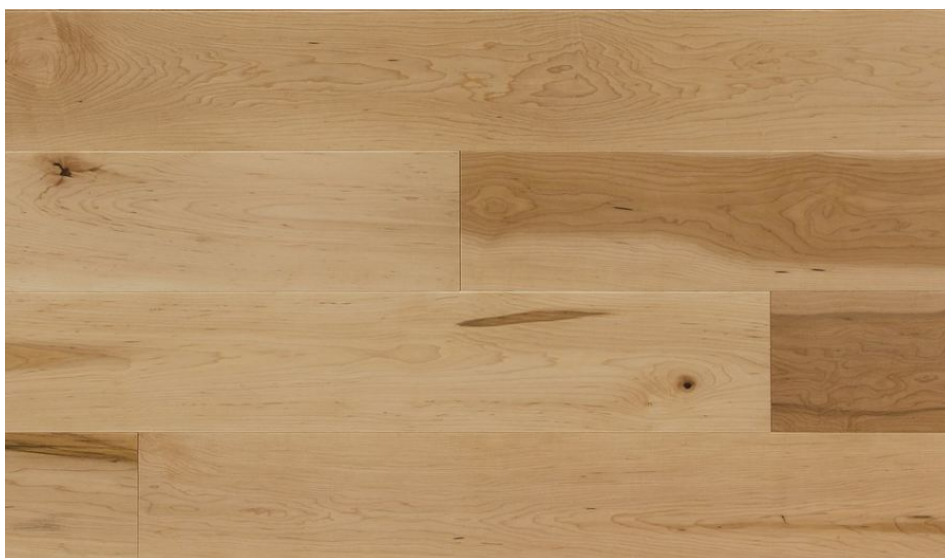

ПАРКЕТ | СТЕНОВЫЕ ПАНЕЛИ | ДВЕРИ

Инженерный паркет Mercier Origins Клен рустик

Производитель: MERCIER
Код товара: Инженерный паркет Mercier Origins Клен рустик
Артикул: MRC-108
Страна производства: Канада
Коллекция: Origins
Размеры: Ширина 134 мм; Толщина 12,7 мм
Дизайн: Двухслойный инженерный паркет
Порода дерева: Клен
Селекция: Рустик
Фаска: С фаской
Тип покрытия: Лак
Соединение: Шип/паз
Толщина верхнего слоя: 4 мм
Тип поверхности: Матовая или глянцевая (по выбору заказчика)
Твёрдость породы: 4,0 по Бринеллю