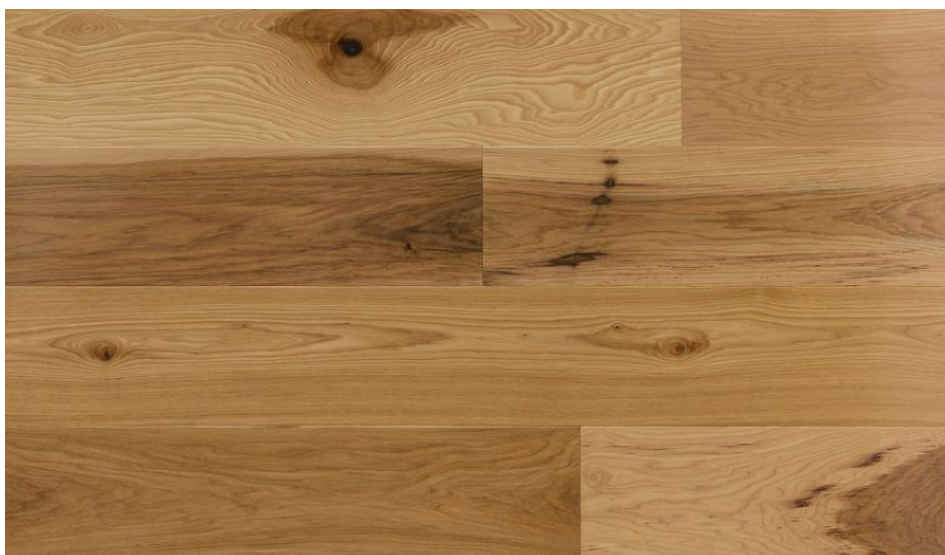

ПАРКЕТ | СТЕНОВЫЕ ПАНЕЛИ | ДВЕРИ

Инженерный паркет Mercier Origins Гикори рустик

Производитель: MERCIER
Код товара: Инженерный паркет Mercier Origins Гикори рустик
Артикул: MRC-102
Страна производства: Канада
Коллекция: Origins
Размеры: Ширина 134 мм; Толщина 12,7 мм
Дизайн: Двухслойный инженерный паркет
Порода дерева: Гикори
Селекция: Рустик
Фаска: С фаской
Тип покрытия: Лак
Соединение: Шип/паз
Толщина верхнего слоя: 4 мм
Тип поверхности: Матовая или глянцевая (по выбору заказчика)
Твёрдость породы: 4,3 по Бринеллю