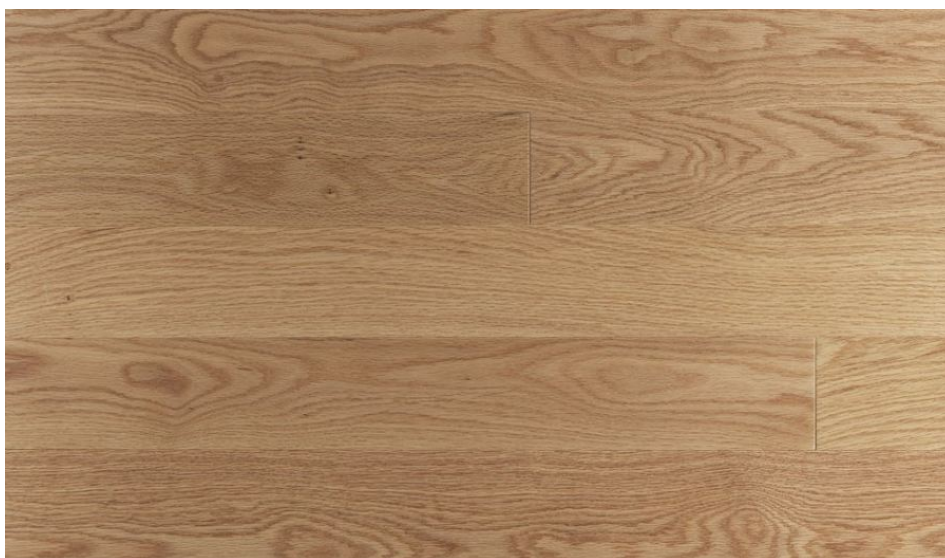

ПАРКЕТ | СТЕНОВЫЕ ПАНЕЛИ | ДВЕРИ

Массив паркета Mercier Origins Дуб красный селек

Производитель: MERCIER
Код товара: Массив паркета Mercier Origins Дуб красный селек
Артикул: MRC-113
Страна производства: Канада
Коллекция: Origins
Размеры: Ширина 57 мм; 82,55 мм; 108 мм; Толщина 19,05 мм
Порода дерева: Дуб
Селекция: Селект
Фаска: С фаской
Тип покрытия: Лак
Соединение: Замковое
Тип поверхности: Глянцевая или матовая (по выбору заказчика)
Твёрдость породы: 3,7 по Бринеллю