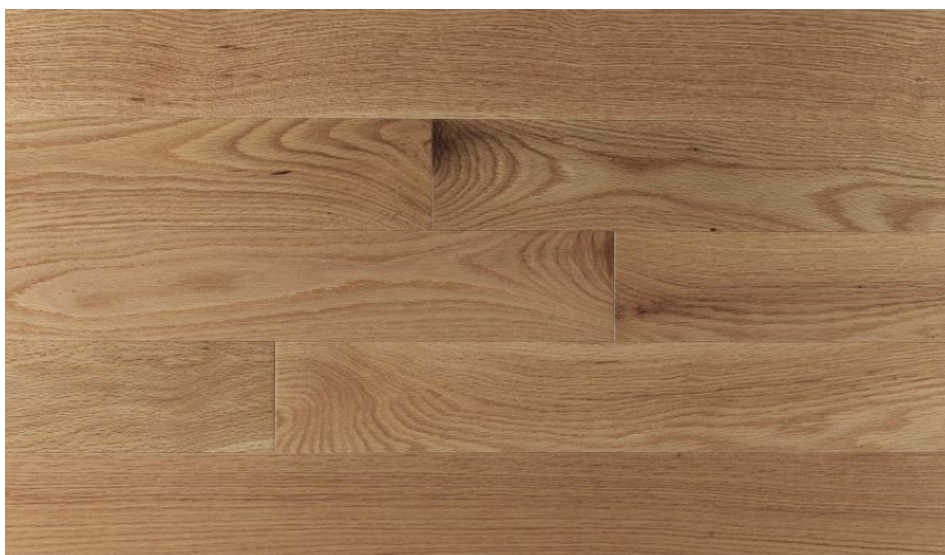

ПАРКЕТ | СТЕНОВЫЕ ПАНЕЛИ | ДВЕРИ

Массив паркета Mercier Origins Дуб красный натур

Производитель: MERCIER
Код товара: Массив паркета Mercier Origins Дуб красный натур
Артикул: MRC-112
Страна производства: Канада
Коллекция: Origins
Размеры: Ширина 57 мм; 82,55 мм; 108 мм; Толщина 19,05 мм
Порода дерева: Дуб
Селекция: Натур
Фаска: С фаской
Тип покрытия: Лак
Соединение: Замковое
Тип поверхности: Глянцевая или матовая (по выбору заказчика)
Твёрдость породы: 3,7 по Бринеллю