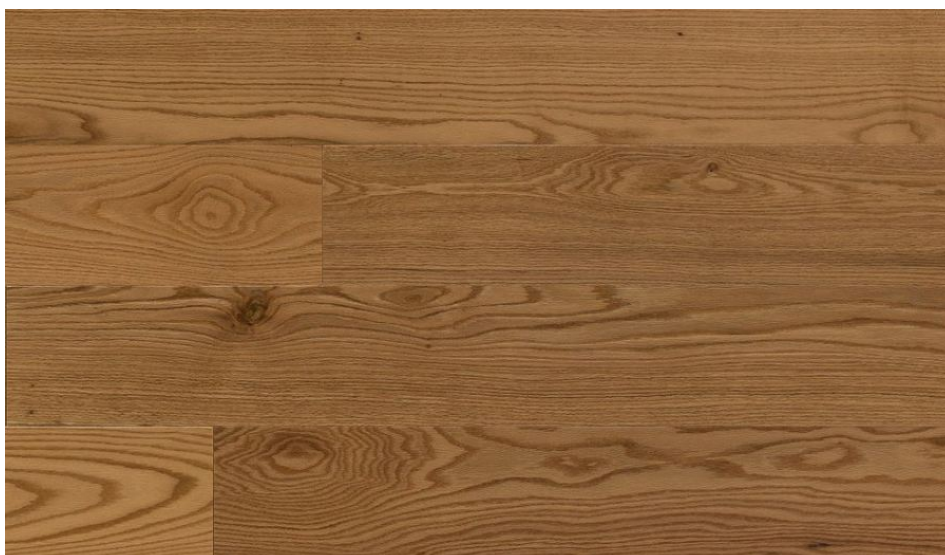

ПАРКЕТ | СТЕНОВЫЕ ПАНЕЛИ | ДВЕРИ

Инженерный паркет Mercier Origins Дуб красный рустик

Производитель: MERCIER

Код товара: Инженерный паркет Mercier Origins Дуб красный рустик

Артикул: MRC-105

Страна производства: Канада

Коллекция: Origins

Размеры: Ширина 134 мм; Толщина 12,7 мм

Дизайн: Двухслойный инженерный паркет

Порода дерева: Дуб

Селекция: Рустик

Фаска: С фаской

Тип покрытия: Лак

Соединение: Шип/паз