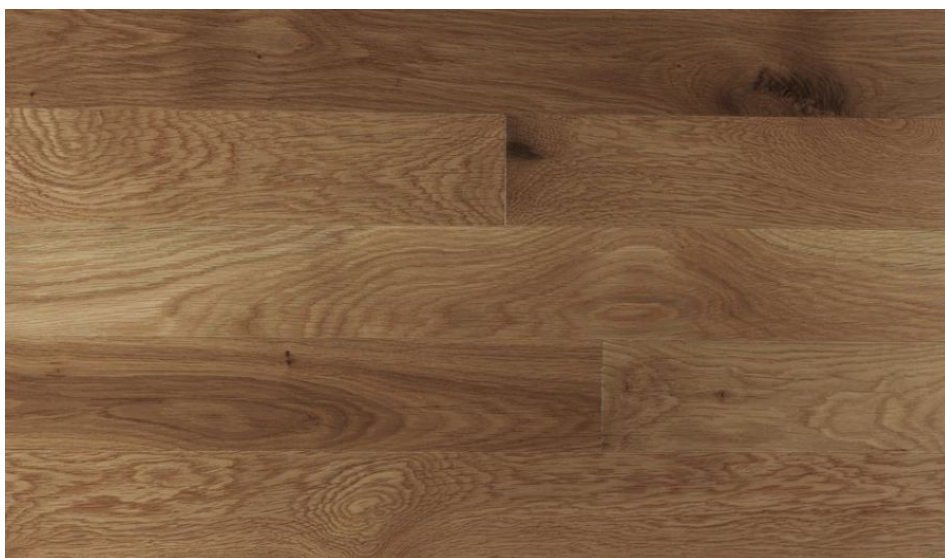

ПАРКЕТ | СТЕНОВЫЕ ПАНЕЛИ | ДВЕРИ

Массив паркета Mercier Origins Дуб белый натур

Производитель: MERCIER
Код товара: Массив паркета Mercier Origins Дуб белый натур
Артикул: MRC-111
Страна производства: Канада
Коллекция: Origins
Размеры: Ширина 57 мм; 82,55 мм; Толщина 19,05 мм
Порода дерева: Дуб
Селекция: Натур
Фаска: С фаской
Тип покрытия: Лак
Соединение: Замковое
Тип поверхности: Глянцевая или матовая (по выбору заказчика)
Твёрдость породы: 3,7 по Бринеллю