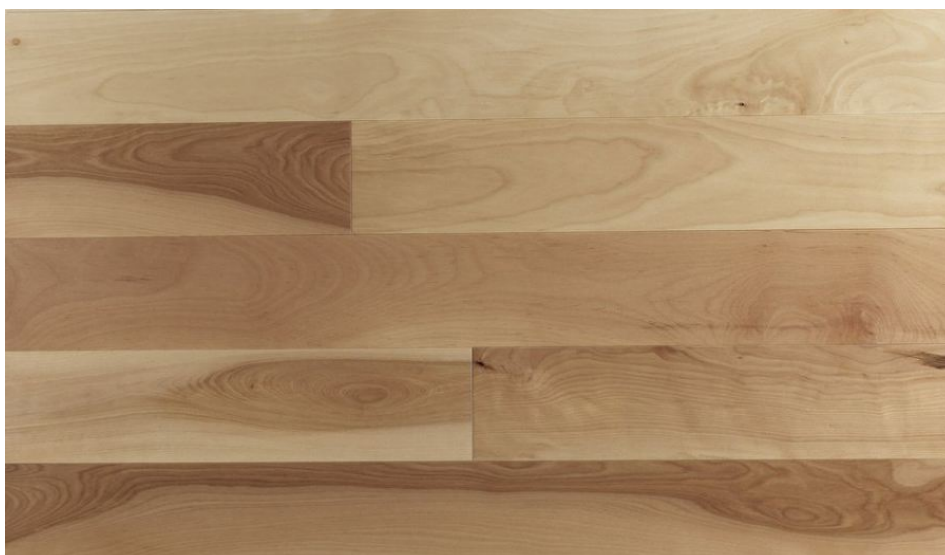

ПАРКЕТ | СТЕНОВЫЕ ПАНЕЛИ | ДВЕРИ

Массив паркета Mercier Origins Сосна желтая натур

Производитель: MERCIER

Код товара: Массив паркета Mercier Origins Сосна желтая натур

Артикул: MRC-116

Страна производства: Канада

Коллекция: Origins

Размеры: Ширина 57 мм; 82,55 мм; Толщина 19,05 мм

Порода дерева: Сосна

Селекция: Натур

Фаска: С фаской

Тип покрытия: Лак

Соединение: Замковое

Тип поверхности: Глянцевая или матовая (по выбору заказчика)