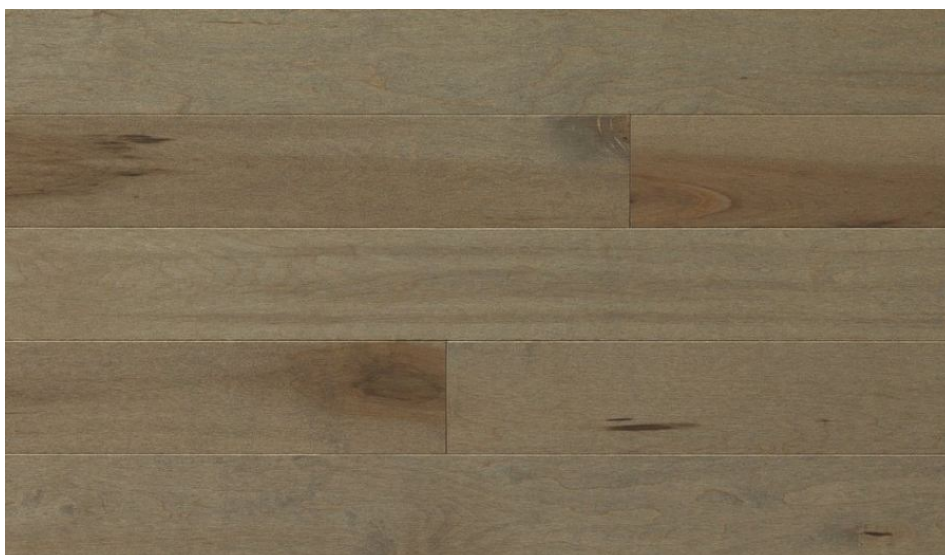

## Массив паркета Mercier Design + Клен Barrel натур

**Производитель:** MERCIER  
**Код товара:** Массив паркета Mercier Design + Клен Barrel натур  
**Артикул:** MRC-120  
**Страна производства:** Канада  
**Коллекция:** Design +  
**Размеры:** Ширина 57 мм; 82,55 мм; 108 мм; Толщина 19,05 мм  
**Порода дерева:** Клен  
**Селекция:** Натур  
**Фаска:** С фаской  
**Тип покрытия:** Лак  
**Соединение:** Замковое  
**Тип поверхности:** Глянцевая или матовая (по выбору заказчика)  
**Твёрдость породы:** 4,0 по Бринеллю