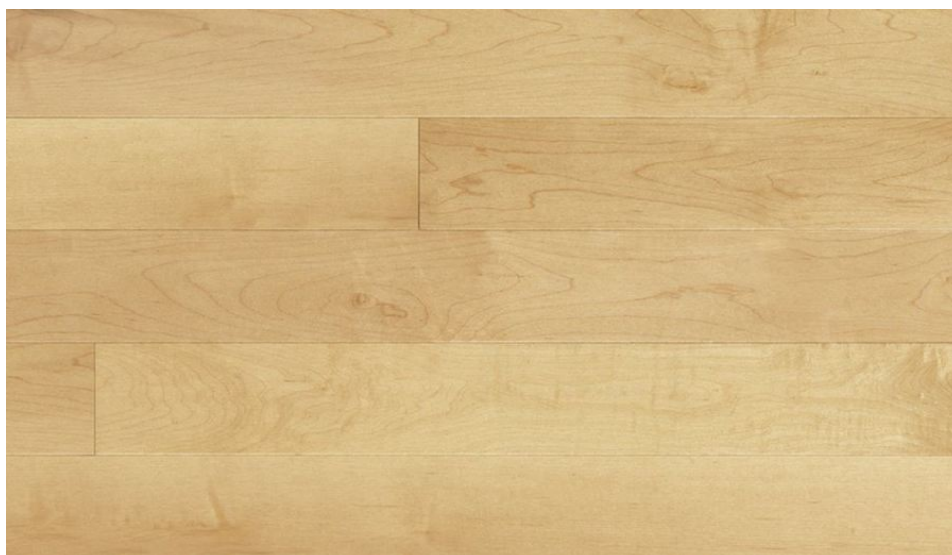

ПАРКЕТ | СТЕНОВЫЕ ПАНЕЛИ | ДВЕРИ

Массив паркета Mercier Design + Клен Крем-брюле селек

Производитель: MERCIER

Код товара: Массив паркета Mercier Design + Клен Крем-брюле селек

Артикул: MRC-148

Страна производства: Канада

Коллекция: Design +

Размеры: Ширина 57 мм; 82,55 мм; 108 мм; Толщина 19,05 мм

Порода дерева: Клен

Селекция: Селект

Фаска: С фаской

Тип покрытия: Лак

Соединение: Замковое

Тип поверхности: Глянцевая или матовая (по выбору заказчика)