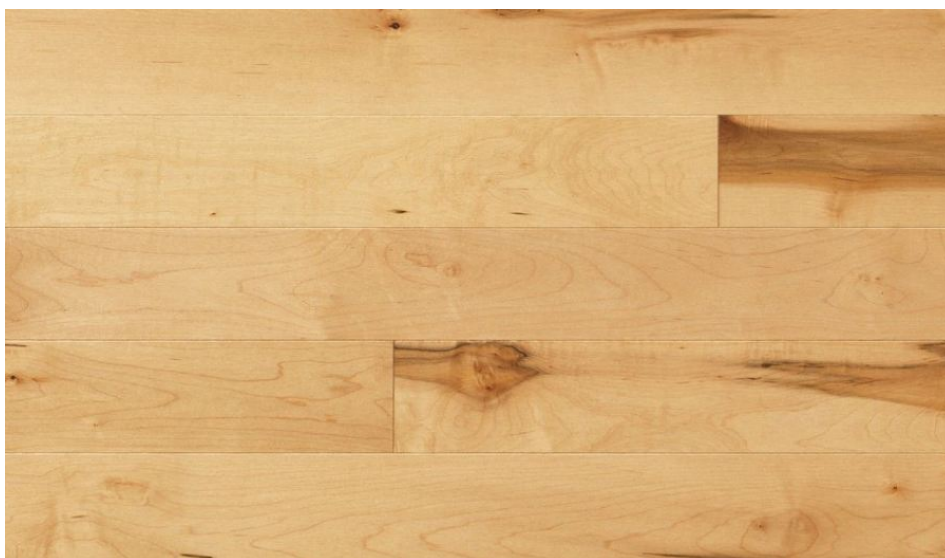

ПАРКЕТ | СТЕНОВЫЕ ПАНЕЛИ | ДВЕРИ

Массив паркета Mercier Design + Клен Крем-брюле натур

Производитель: MERCIER

Код товара: Массив паркета Mercier Design + Клен Крем-брюле натур

Артикул: MRC-147

Страна производства: Канада

Коллекция: Design +

Размеры: Ширина 57 мм; 82,55 мм; 108 мм; Толщина 19,05 мм

Порода дерева: Клен

Селекция: Натур

Фаска: С фаской

Тип покрытия: Лак

Соединение: Замковое

Тип поверхности: Глянцевая или матовая (по выбору заказчика)