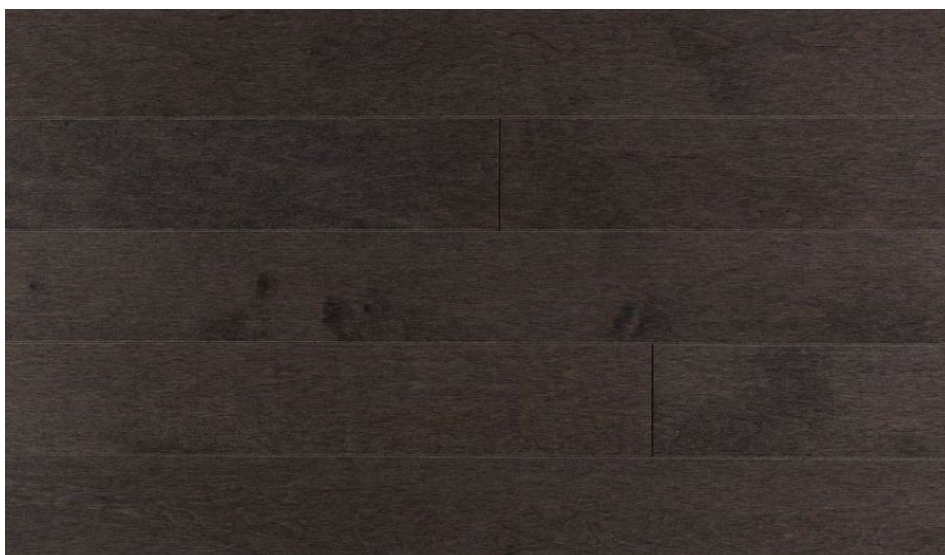

## Массив паркета Mercier Design + Клен Eclipse селект

**Производитель:** MERCIER  
**Код товара:** Массив паркета Mercier Design + Клен Eclipse селект  
**Артикул:** MRC-123  
**Страна производства:** Канада  
**Коллекция:** Design +  
**Размеры:** Ширина 57 мм; 82,55 мм; 108 мм; Толщина 19,05 мм  
**Порода дерева:** Клен  
**Селекция:** Селект  
**Фаска:** С фаской  
**Тип покрытия:** Лак  
**Соединение:** Замковое  
**Тип поверхности:** Глянцевая или матовая (по выбору заказчика)  
**Твёрдость породы:** 4,0 по Бринеллю